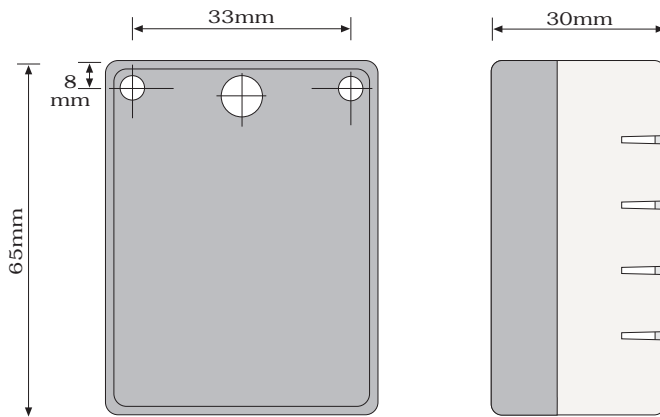

SONDA DE TEMPERATURA PT100 ambiente en caja mural oficina

CARACTERÍSTICAS

- Ambiente interior: oficinas, salas, museos, ..
- Rango de temperatura: -20°C / +80°C
- Sensor interno de temperatura: clase DIN B
- Caja interiores ranurada

Protección	IP40
Clase de combustibilidad	Vo según UL94
Sujeción Caja:	Sobre Pared (2-4 tirafondos)
Sujeción Tapa:	A presión
Salida Conexión:	Agujero interior
Dimensiones Caja	65 x 50 x 30mm
Conexión borna por tornillo:	$\leq 2,5\text{mm}^2$, 12AWG $\leq 1\text{mm}^2$
Color tapa	gris suave RAL7035
Color base	gris grafito RAL7024

sujeción tapa a presión