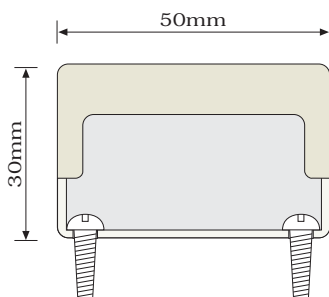

SONDA DE TEMPERATURA PT100 ambiente en caja mural oficina

CARACTERÍSTICAS

- Ambiente interior: oficinas, salas, museos, ..
- Rango de temperatura: -20°C / +80°C
- Sensor interno de temperatura: clase DIN B
- Caja interiores ranurada

Protección	IP40
Clase de combustibilidad	Vo según UL94
Sujeción Caja:	Sobre Pared (2-4 tirafondos)
Sujeción Tapa:	A presión
Salida Conexión:	Agujero interior
Dimensiones Caja	65 x 50 x 30mm
Conexión borna por tornillo:	$\leq 2,5\text{mm}^2$, 12AWG $\leq 1\text{mm}^2$
Color tapa	gris suave RAL7035
Color base	gris grafito RAL7024

sujeción tapa a presión