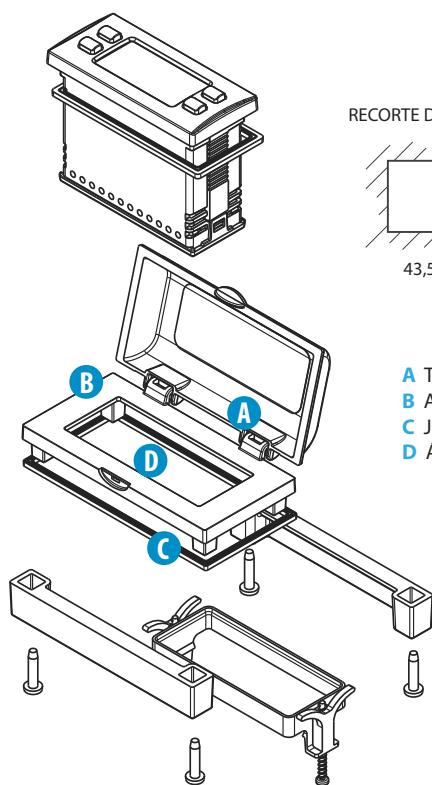

PT96.48/74.32

PROTECTOR TRANSPARENTE PARA INDICADOR

ADAPTADOR DE PANEL DE 96.48 a 74.32

PT72.72/48.48

ADAPTADOR DE PANEL DE 72.72 a 48.48

IP65

abatible

desmontable

RECORTE DEL PANEL FRONTAL

43,5 X 91,5 mm

- A Tapa transparente de policarbonato (Desmontable)
- B Adaptador en nylon PA
- C Junta de silicona para protección IP65
- D Área para el display

RECORTE DEL PANEL FRONTAL

67,5 X 67,5 mm

Temperatura de trabajo	-10/+55°C
Protección	IP65 - Adaptador con junta IP20 - Tapa transparente antigolpes
Material del adaptador frontal y abrazadera de fijación	Nylon PA 6,6 30%GFR
Material de la tapa	PC UL94V2 autoextinguible
Material de la junta	goma de silicona

Se puede utilizar como sólo adaptador de panel soltando la tapa

Se puede utilizar como sólo adaptador de panel soltando la tapa