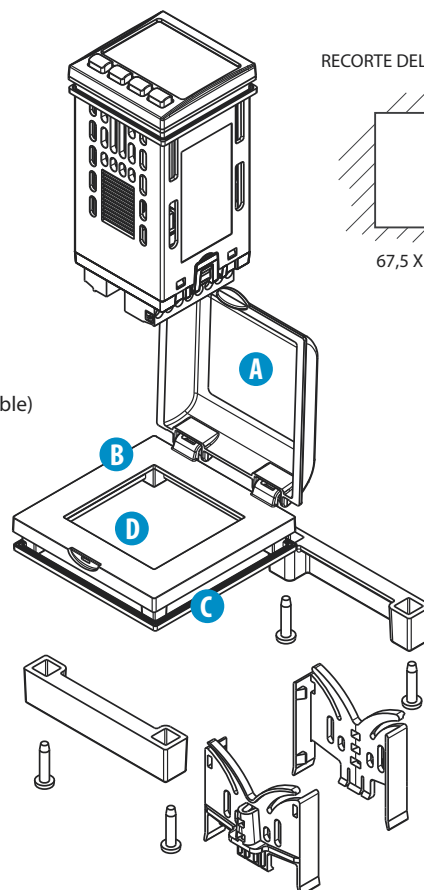

PT96.48/74.32

PROTECTOR TRANSPARENTE PARA INDICADOR

ADAPTADOR DE PANEL DE 96.48 a 74.32

PT72.72/48.48

ADAPTADOR DE PANEL DE 72.72 a 48.48

IP65

abatible

desmontable

RECORTE DEL PANEL FRONTAL

43,5 X 91,5 mm

- A Tapa transparente de policarbonato (Desmontable)
- B Adaptador en nylon PA
- C Junta de silicona para protección IP65
- D Área para el display

RECORTE DEL PANEL FRONTAL

67,5 X 67,5 mm

Temperatura de trabajo	-10/+55°C
Protección	IP65 - Adaptador con junta IP20 - Tapa transparente antigolpes
Material del adaptador frontal y abrazadera de fijación	Nylon PA 6,6 30%GFR
Material de la tapa	PC UL94V2 autoextinguible
Material de la junta	goma de silicona

Se puede utilizar como sólo adaptador de panel soltando la tapa

Se puede utilizar como sólo adaptador de panel soltando la tapa