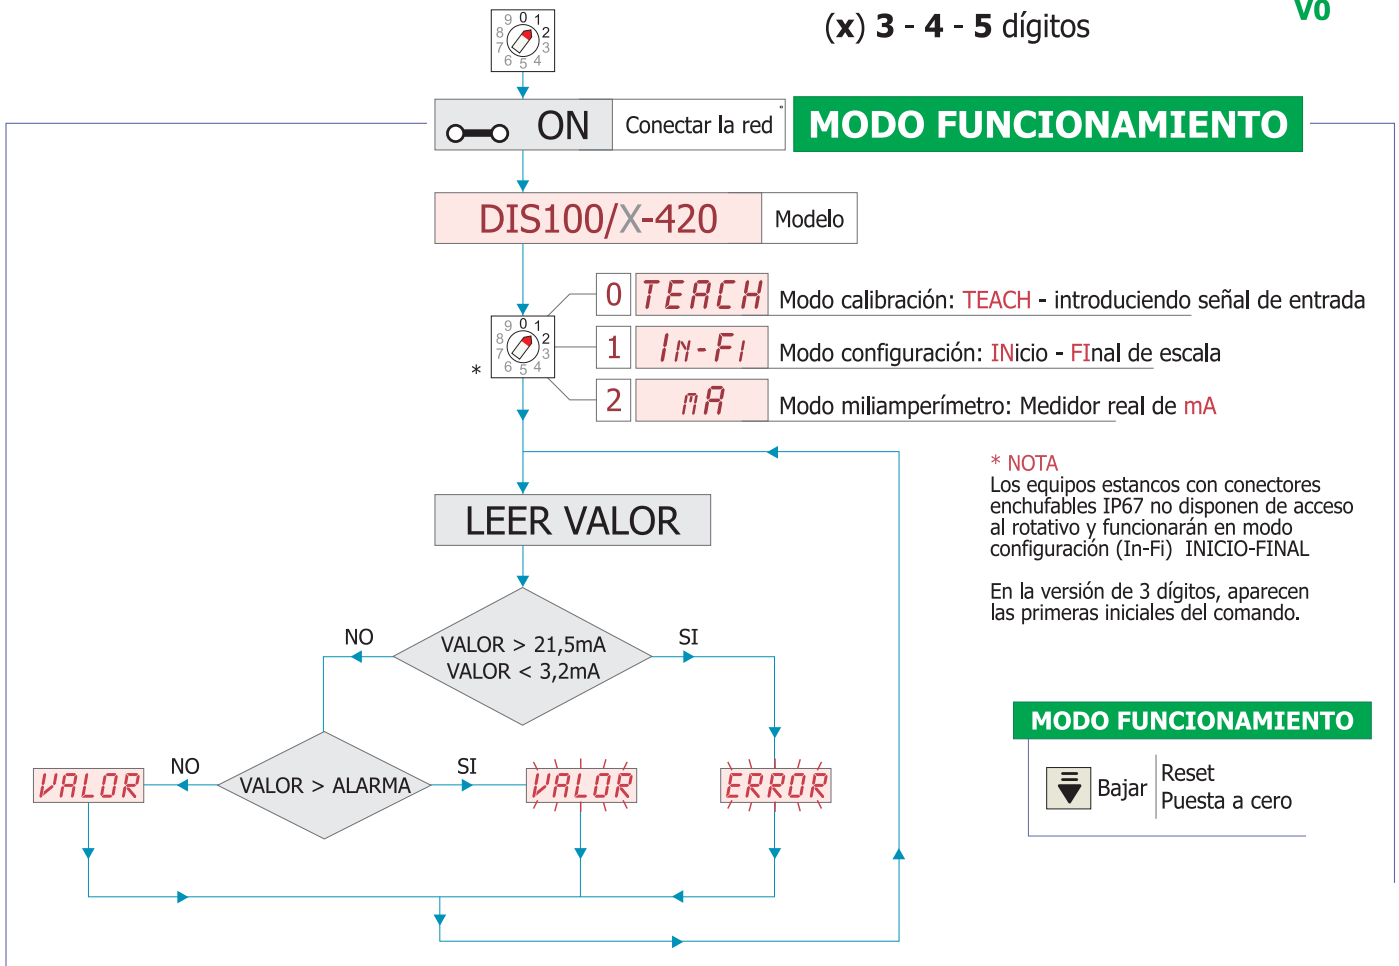

DIS100/X-420

(x) 3 - 4 - 5 dígitos

V0

MODO FUNCIONAMIENTO

⏴ Bajar | Reset Puesta a cero