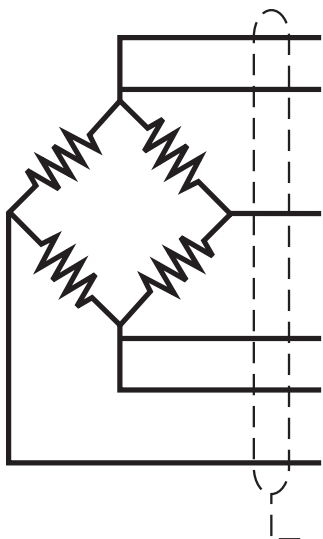

inox
en acero inoxidable

RTC-2i

modelo

CARACTERÍSTICAS

- **3000 divisiones OIML-R60**
3000 divisions OIML-R60
- **Soporte Elástico de Acero Inoxidable**
Measuring element from stainless steel
- **Herméticamente sellado**
Hermetically sealed
- **Estanqueidad IP-67 (DIN40050)**
Protected against humidity IP-67 (DIN40050)

CAPACIDAD: 250 Kg.. 5000 Kg
Capacity

CARACTERÍSTICAS TÉCNICAS

Carga Nominal (E _{max})	250.. 5000 Kg	Rated Capacity (E _{max})
Clase de Precisión OIML R60	C3	Accuracy Class OIML R60
Sensibilidad (S _n)	2 ± 0,1% mV/V	Rated Output (S _n)
V _{min}	E _{max} /8000	V _{min}
Resistencia de Entrada	386 ± 5Ω	Input Resistance
Resistencia de Salida	350 ± 5Ω	Output Resistance
Rango de la Tensión de Aliment.	5.. 12V	Excitation Voltage Range
Tensión Máxima de Aliment.	18V	Maximum Excitation Voltage
Resistencia de Aislamiento	>5000MΩ	Insulation Resistance
Efecto de la Temp. en el Cero	< ± 0,02% S _n /5°K	Temp. Effect on Zero
Efecto de la Temp. en la Sensibil.	< ± 0,005% S _n /5°K	Temp. Effect on Sensitivity
Compensación de Temperatura	-10.. +40°C	Temperature Limits
Temperatura de Servicio	-25.. +70°C	Service Temperature Range
Error Combinado	< ± 0,016% S _n	Total Error
Fluencia (30 minutos)	< ± 0,02% S _n	Creep in 30 minutes
Balance de Cero	< ± 1,5% S _n	Cero Offset
Carga mínima	0%	Minimum Dead Load
Carga de Servicio	120% E _{max}	Service Load
Carga Límite	150% E _{max}	Safe Load Limit
Carga de Rotura	>400% E _{max}	Breaking Load
Deformación Máxima a E _{max}	0,25 a 0,5 mm	Deflection at Rated Load
Grado de Protección (DIN 40050)	IP67	Protection Class (DIN 40050)
Peso aproximado	0,4 Kg	Weight, approx
Longitud del cable	4 mts	Cable length

DIMENSIONES

CAPACIDAD	A	B	C	D	M
250.. 500 Kg	70	70	80	25	M12
750.. 2500 Kg	80	80	91,5	25	M16
2000.. 5000 Kg	94	89	105	42	M22
RTC-2S 3000 Kg	80	80	90	42	M24

Dimensiones en mm

aplicación cáncamo

grillete

CONEXIÓN ELÉCTRICA