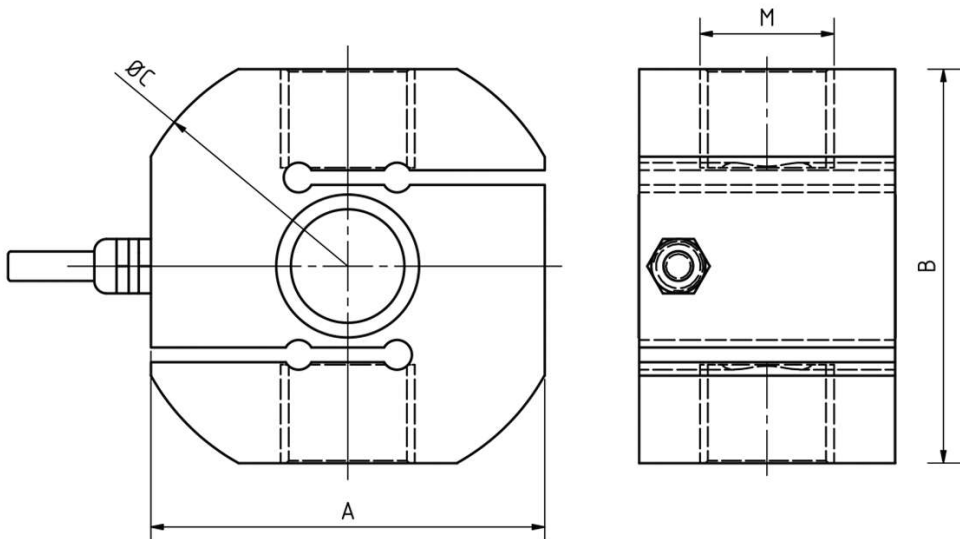

inox
en acero inoxidable

RTC-2i

modelo

CARACTERÍSTICAS

- **3000 divisiones OIML-R60**
3000 divisions OIML-R60
- **Soporte Elástico de Acero Inoxidable**
Measuring element from stainless steel
- **Herméticamente sellado**
Hermetically sealed
- **Estanqueidad IP-67 (DIN40050)**
Protected against humidity IP-67 (DIN40050)

CAPACIDAD: 250 Kg.. 5000 Kg
Capacity

CARACTERÍSTICAS TÉCNICAS

Carga Nominal (E _{max})	250.. 5000 Kg	Rated Capacity (E _{max})
Clase de Precisión OIML R60	C3	Accuracy Class OIML R60
Sensibilidad (S _n)	2 ± 0,1% mV/V	Rated Output (S _n)
V _{min}	E _{max} /8000	V _{min}
Resistencia de Entrada	386 ± 5Ω	Input Resistance
Resistencia de Salida	350 ± 5Ω	Output Resistance
Rango de la Tensión de Aliment.	5.. 12V	Excitation Voltage Range
Tensión Máxima de Aliment.	18V	Maximum Excitation Voltage
Resistencia de Aislamiento	>5000MΩ	Insulation Resistance
Efecto de la Temp. en el Cero	< ± 0,02% S _n /5°K	Temp. Effect on Zero
Efecto de la Temp. en la Sensibil.	< ± 0,005% S _n /5°K	Temp. Effect on Sensitivity
Compensación de Temperatura	-10.. +40°C	Temperature Limits
Temperatura de Servicio	-25.. +70°C	Service Temperature Range
Error Combinado	< ± 0,016% S _n	Total Error
Fluencia (30 minutos)	< ± 0,02% S _n	Creep in 30 minutes
Balance de Cero	< ± 1,5% S _n	Cero Offset
Carga mínima	0%	Minimum Dead Load
Carga de Servicio	120% E _{max}	Service Load
Carga Límite	150% E _{max}	Safe Load Limit
Carga de Rotura	>400% E _{max}	Breaking Load
Deformación Máxima a E _{max}	0,25 a 0,5 mm	Deflection at Rated Load
Grado de Protección (DIN 40050)	IP67	Protection Class (DIN 40050)
Peso aproximado	0,4 Kg	Weight, approx
Longitud del cable	4 mts	Cable length

DIMENSIONES

CAPACIDAD	A	B	C	D	M
250.. 500 Kg	70	70	80	25	M12
750.. 2500 Kg	80	80	91,5	25	M16
2000.. 5000 Kg	94	89	105	42	M22
RTC-2S 3000 Kg	80	80	90	42	M24

Dimensiones en mm

aplicación cáncamo

grillete

CONEXIÓN ELÉCTRICA