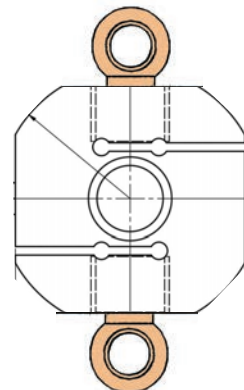

inox
en acero inoxidable

RTC-2i

modelo

CARACTERÍSTICAS

- **3000 divisiones OIML-R60**
3000 divisions OIML-R60
- **Soporte Elástico de Acero Inoxidable**
Measuring element from stainless steel
- **Herméticamente sellado**
Hermetically sealed
- **Estanqueidad IP-67 (DIN40050)**
Protected against humidity IP-67 (DIN40050)

DIMENSIONES

CAPACIDAD	A	B	C	D	M
250.. 500 Kg	70	70	80	25	M12
750.. 2500 Kg	80	80	91,5	25	M16
2000.. 5000 Kg	94	89	105	42	M22
RTC-2S 3000 Kg	80	80	90	42	M24

Dimensiones en mm

aplicación cáncamo

grillete

CONEXIÓN ELÉCTRICA

	TRACCIÓN	COMPRESIÓN
+Sense	Amarillo / Yellow	Amarillo / Yellow
+In	Rojo / Red	Rojo / Red
+Out	Verde / Green	Blanco / White
-In	Negro / Black	Negro / Black
-Sense	Azul / Blue	Azul / Blue
-Out	Blanco / White	Verde / Green