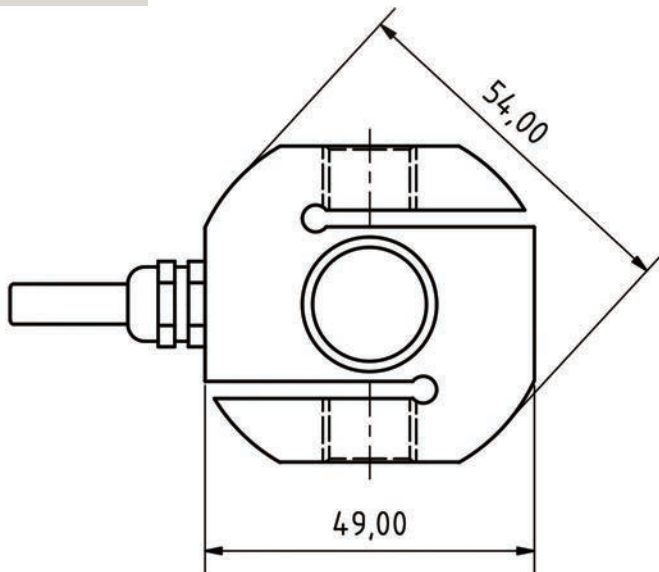

## CARACTERÍSTICAS

- **3000 divisiones OIML-R60**  
3000 divisions OIML-R60
- **Soporte Elástico de Acero Inoxidable**  
Measuring element from stainless steel
- **Estanqueidad IP-67 (DIN40050)**  
Protected against humidity IP-67 (DIN40050)

## DIMENSIONES

Dimensiones (mm)

aplicación cáncamo

grillete