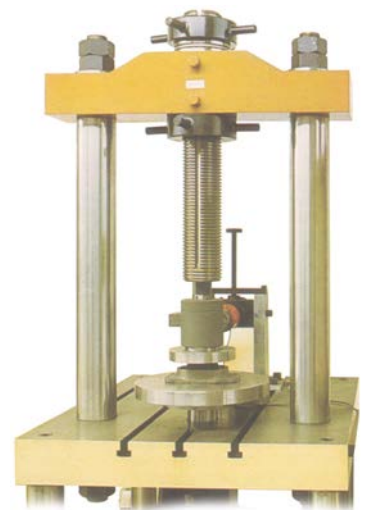

## DIMENSIONES

Dimensiones (mm)

aplicación cáncamo

grillete

## CONEXIÓN ELÉCTRICA

	TRACCIÓN	COMPRESIÓN
+Sense	Amarillo / Yellow	Amarillo / Yellow
+In	Rojo / Red	Rojo / Red
+Out	Verde / Green	Blanco / White
-In	Negro / Black	Negro / Black
-Sense	Azul / Blue	Azul / Blue
-Out	Blanco / White	Verde / Green