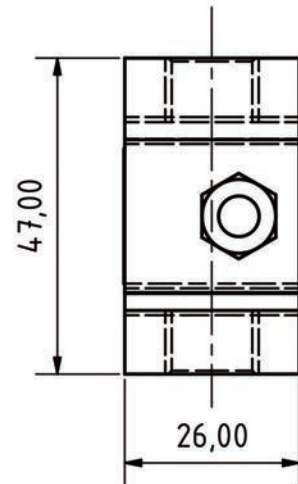

## CARACTERÍSTICAS

- **3000 divisiones OIML-R60**  
3000 divisions OIML-R60
- **Soporte Elástico de Acero Inoxidable**  
Measuring element from stainless steel
- **Estanqueidad IP-67 (DIN40050)**  
Protected against humidity IP-67 (DIN40050)

### CARACTERÍSTICAS TÉCNICAS

Carga Nominal (E <sub>max</sub> )	150 - 300 - 500 - 750 - 1000 Kg	Rated Capacity (E <sub>max</sub> )
Clase de Precisión OIML R60	C3	Accuracy Class OIML R60
Sensibilidad (S <sub>n</sub> )	2 ± 0,1mV/V	Rated Output (S <sub>n</sub> )
V <sub>min</sub>	E <sub>max</sub> /10000	V <sub>min</sub>
Resistencia de Entrada	386 ± 5Ω	Input Resistance
Resistencia de Salida	350 ± 5Ω	Output Resistance
Rango de la Tensión de Aliment.	5.. 12V	Excitation Voltage Range
Tensión Máxima de Aliment.	18V	Maximum Excitation Voltage
Resistencia de Aislamiento	>5000MΩ	Insulation Resistance
Efecto de la Temp. en el Cero	< ± 0,02%Sn/5°K	Temp. Effect on Zero
Efecto de la Temp. en la Sensibil.	< ± 0,005%Sn/5°K	Temp. Effect on Sensitivity
Compensación de Temperatura	-10.. +40°C	Temperature Limits
Temperatura de Servicio	-25.. +70°C	Service Temperature Range
Error Combinado	< ± 0,016%Sn	Total Error
Fluencia (30 minutos)	< ± 0,02%Sn	Creep in 30 minutes
Balance de Cero	< ± 1,5%Sn	Cero Offset
Carga mínima	0%	Minimum Dead Load
Carga de Servicio	120%E <sub>max</sub>	Service Load
Carga Límite	150%E <sub>max</sub>	Safe Load Limit
Carga de Rotura	>400%E <sub>max</sub>	Breaking Load
Deformación Máxima a E <sub>max</sub>	0,25 a 0,5 mm	Deflection at Rated Load
Grado de Protección (DIN 40050)	IP67	Protection Class (DIN 40050)
Peso aproximado	0,4 Kg	Weight, approx

## DIMENSIONES

Dimensiones (mm)

aplicación cáncamo

grillete