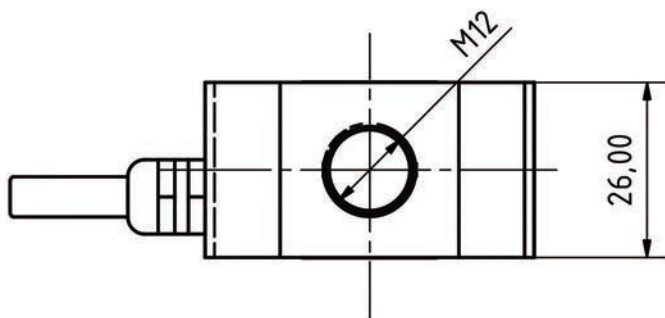

## CARACTERÍSTICAS

- **3000 divisiones OIML-R60**  
3000 divisions OIML-R60
- **Soporte Elástico de Acero Inoxidable**  
Measuring element from stainless steel
- **Estanqueidad IP-67 (DIN40050)**  
Protected against humidity IP-67 (DIN40050)

## DIMENSIONES

Dimensiones (mm)

aplicación cáncamo

grillete