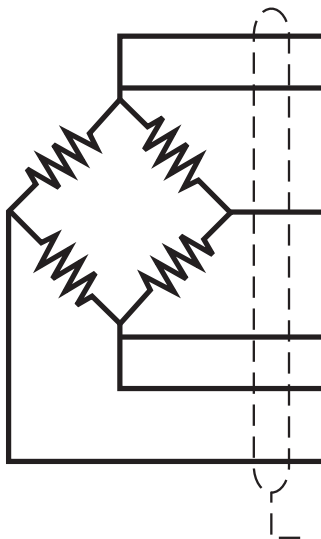

## DIMENSIONES

Dimensiones (mm)

aplicación cáncamo

grillete

## CONEXIÓN ELÉCTRICA

	TRACCIÓN	COMPRESIÓN
+Sense	Amarillo / Yellow	Amarillo / Yellow
+In	Rojo / Red	Rojo / Red
+Out	Verde / Green	Blanco / White
-In	Negro / Black	Negro / Black
-Sense	Azul / Blue	Azul / Blue
-Out	Blanco / White	Verde / Green